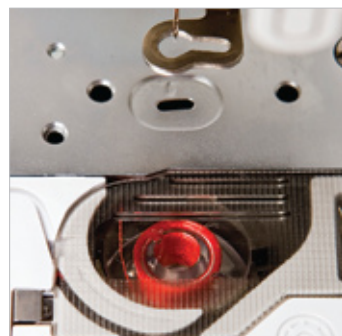

- Port USB pour lire les clés USB

**accessoires optionnels vendus séparément.

Mise en place rapide de la canette

Introduisez une canette pleine dans la machine et vous pouvez commencer à broder. L'Innov-is 750E est dotée de capteurs de fil qui préviennent lorsque le fil est cassé ou qu'il arrive en fin de canette.

- Mise en place rapide de la canette
- Détection de fin de canette

Enfilage facile

Grâce au système d'enfilage exclusif, le fil passe automatiquement à travers le chas de l'aiguille.

Touches de contrôle à portée de main