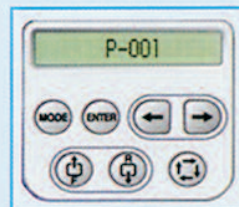

Ecran de contrôle intégré à la machine

Si vous ne disposez pas de l'écran amovible